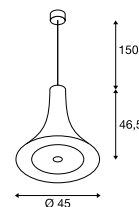

BATO 45
PD, PHASE

- Combineer meerdere armaturen tot een lichtwolk

Productspecificaties

220-240 V ~ 50/60 Hz | 700 mA
Systeemvermogen: 30 W
Materiaal: aluminium/polymethylmethacrylaat (PMMA)
Dimbaar: C

Maattekening