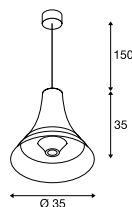

BATO 35
PD, PHASE

- Combineer meerdere armaturen tot een lichtwolk

Productspecificaties

220-240 V ~ 50/60 Hz | 500 mA
Systeemvermogen: 21 W
Materiaal: aluminium/polymethylmethacrylaat (PMMA)
Dimbaar: C

Maattekening

Aanwijzing

Textielkabel

BATO 35
PD, E27

- Combineer meerdere armaturen tot een lichtwolk

Productspecificaties

220-240 V ~ 50/60 Hz
Materiaal: aluminium/staal

Maattekening

Aanwijzing