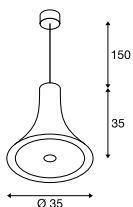

BATO 35
PD, PHASE

- Combineer meerdere armaturen tot een lichtwolk

Productspecificaties

220-240 V ~ 50/60 Hz | 500 mA
Systeemvermogen: 21 W
Materiaal: aluminium/polymethylmethacrylaat (PMMA)
Dimbaar: C

Maattekening

Aanwijzing

Textielkabel

BATO 35
PD, E27

- Combineer meerdere armaturen tot een lichtwolk

Productspecificaties

220-240 V ~ 50/60 Hz
Materiaal: aluminium/staal

Maattekening

Aanwijzing

BATO 45
PD, PHASE

- Combineer meerdere armaturen tot een lichtwolk

Productspecificaties

220-240 V ~ 50/60 Hz | 700 mA
Systeemvermogen: 30 W
Materiaal: aluminium/polymethylmethacrylaat (PMMA)
Dimbaar: C

Maattekening